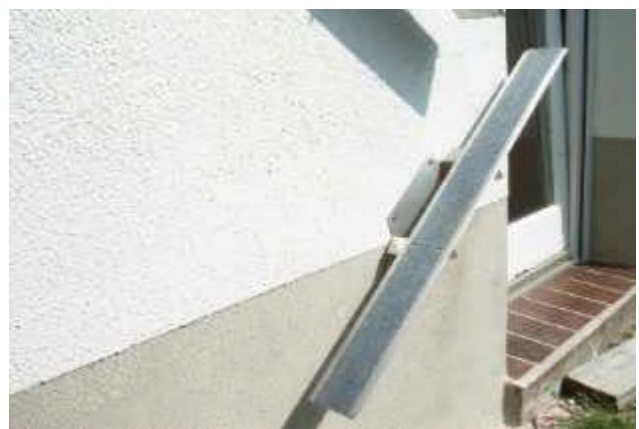

## Beschreibung-Katzenleiter

### 4 Sprossige, witterungsbeständige Katzenleiter

Konsolenteile werden mit Bohrschablone, Dübeln und VA-Schrauben geliefert  
Zur Überbrückung eines Stockwerkes, benötigen sie 4 Einzelelemente.

Durch die beigelegte Bohrschablone ist auch eine Selbstmontage möglich.

- jederzeit erweiterbar

Durch die Verwendung von ausschließlich hochwertigen Materialien ist diese Katzenleiter absolut witterungsbeständig und auch auf der Wetterseite jederzeit einsatzfähig.

Im Lieferumfang für eine Stockhöhe sind enthalten: